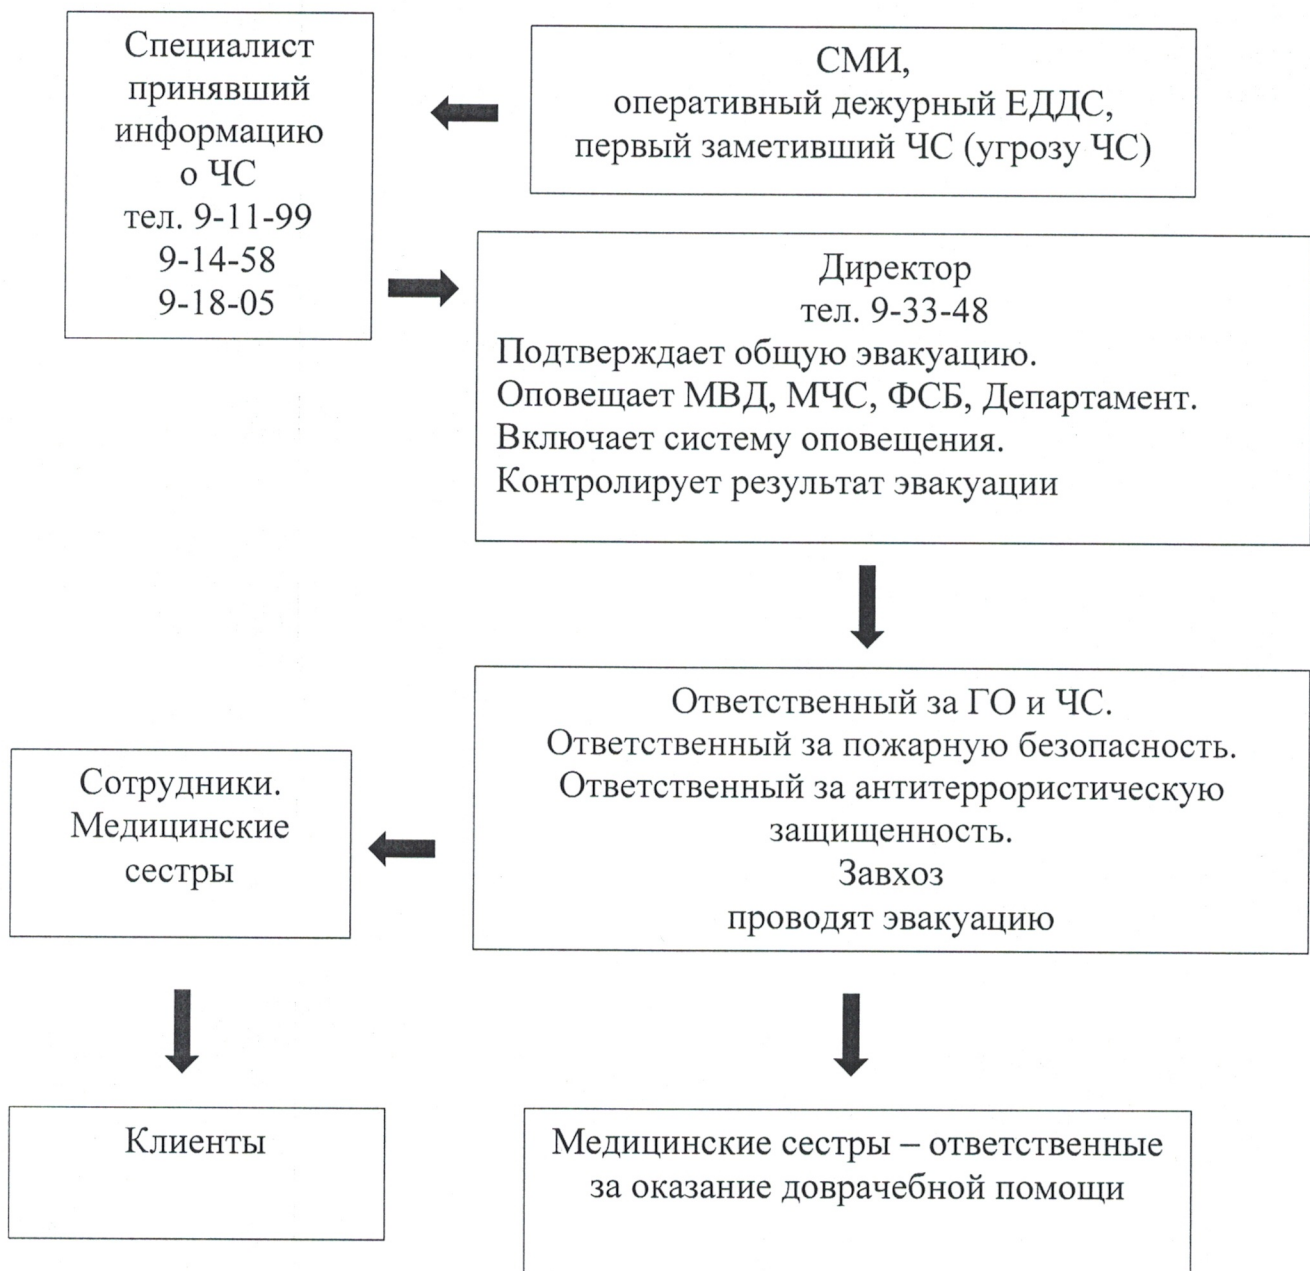

Схема
оповещения должностных лиц и сотрудников
Государственного бюджетного учреждения Брянской области
«Комплексный центр социального обслуживания населения
Дубровского района
при угрозе и возникновении чрезвычайной ситуации (ЧС)
в рабочее время

Схема
оповещения должностных лиц и сотрудников
Государственного бюджетного учреждения Брянской области
«Комплексный центр социального обслуживания населения
Дубровского района
при угрозе и возникновении чрезвычайной ситуации (ЧС)
в нерабочее время